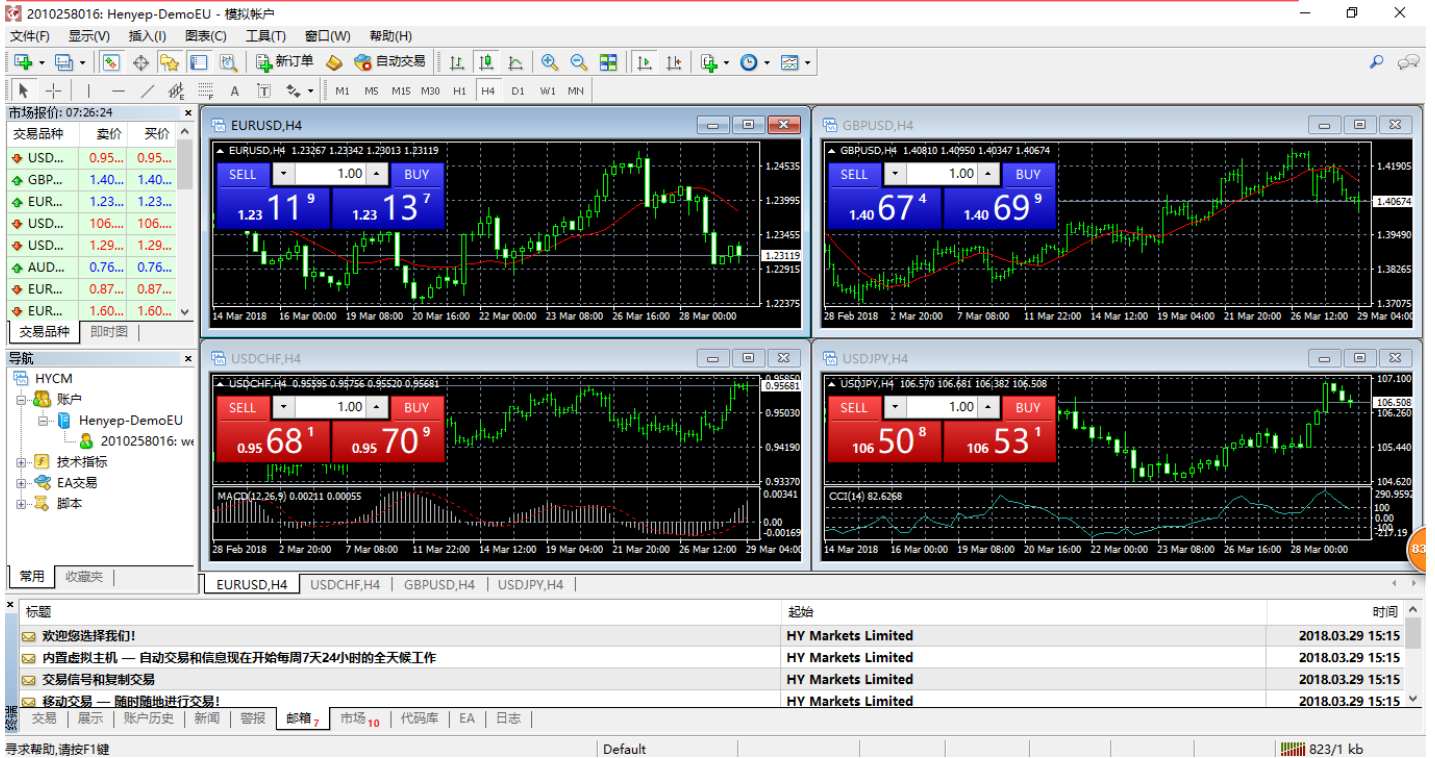

现在您可以使用HYCM MT4进行网上交易了。